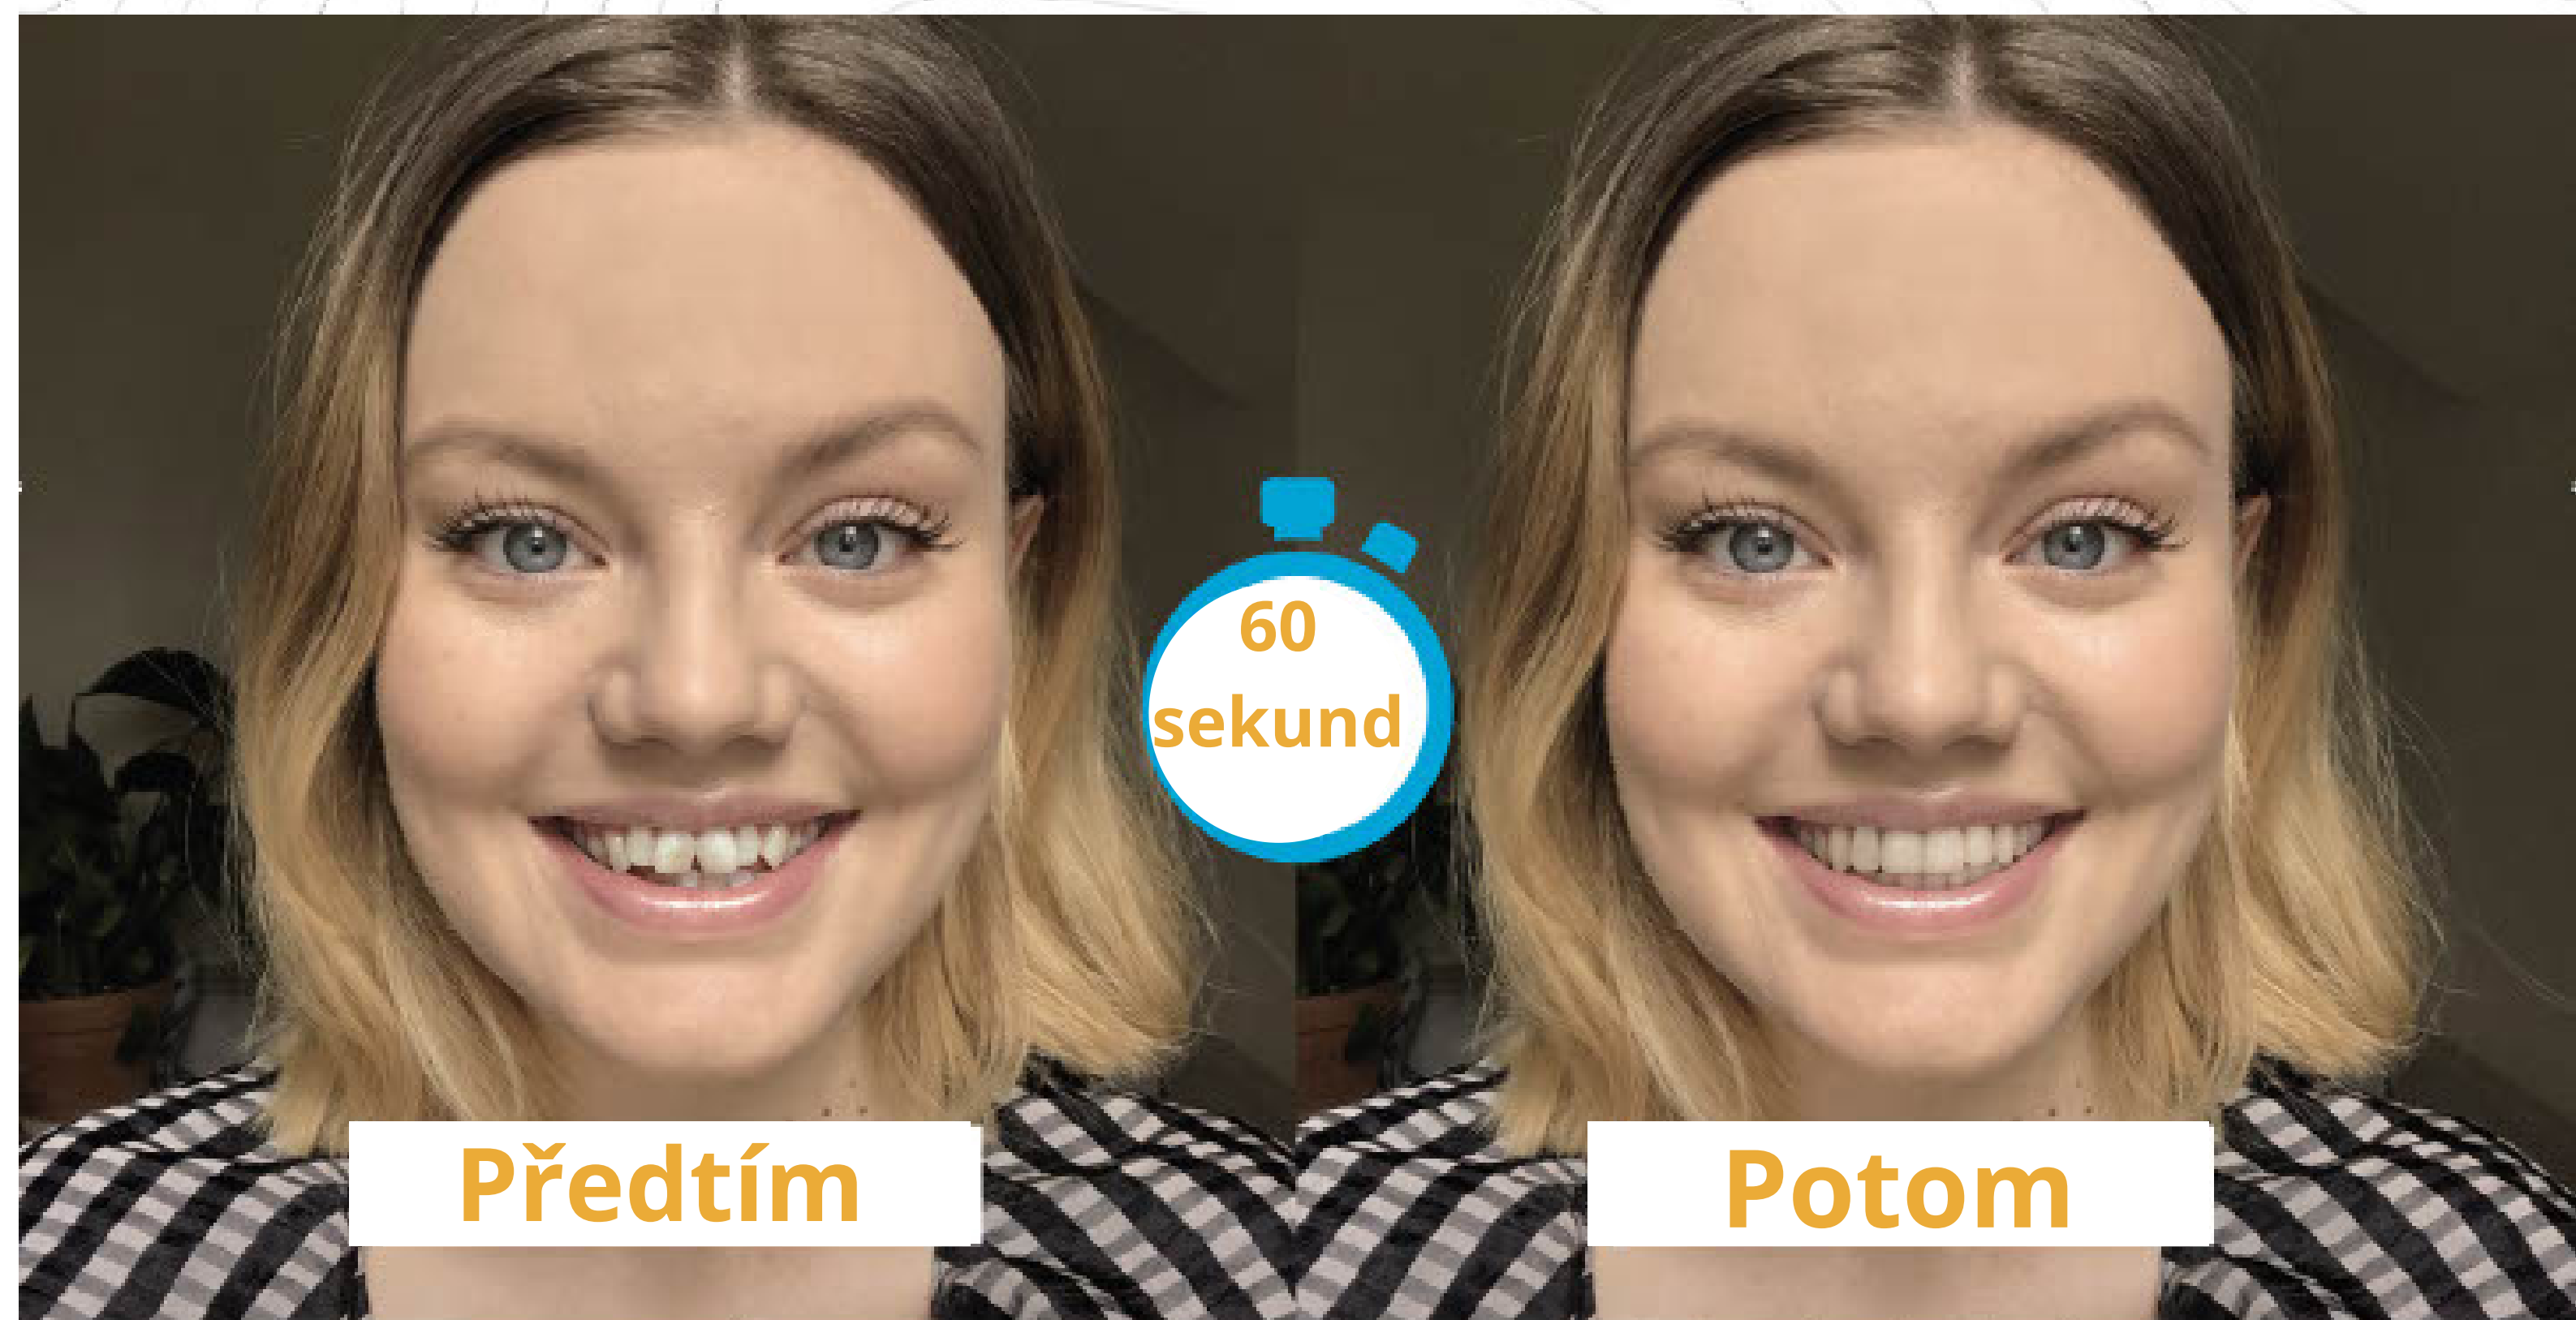

Nový úsměv za 60 sekund!

Naskenujte QR kód, vyfotťe si selfie a vyzkoušejte váš nový úsměv!

Naskenujte QR kód pomocí vašeho telefonu a budete přesměrováni na stránku SmileView.

<https://www.invisalign.cz/SV/458231>